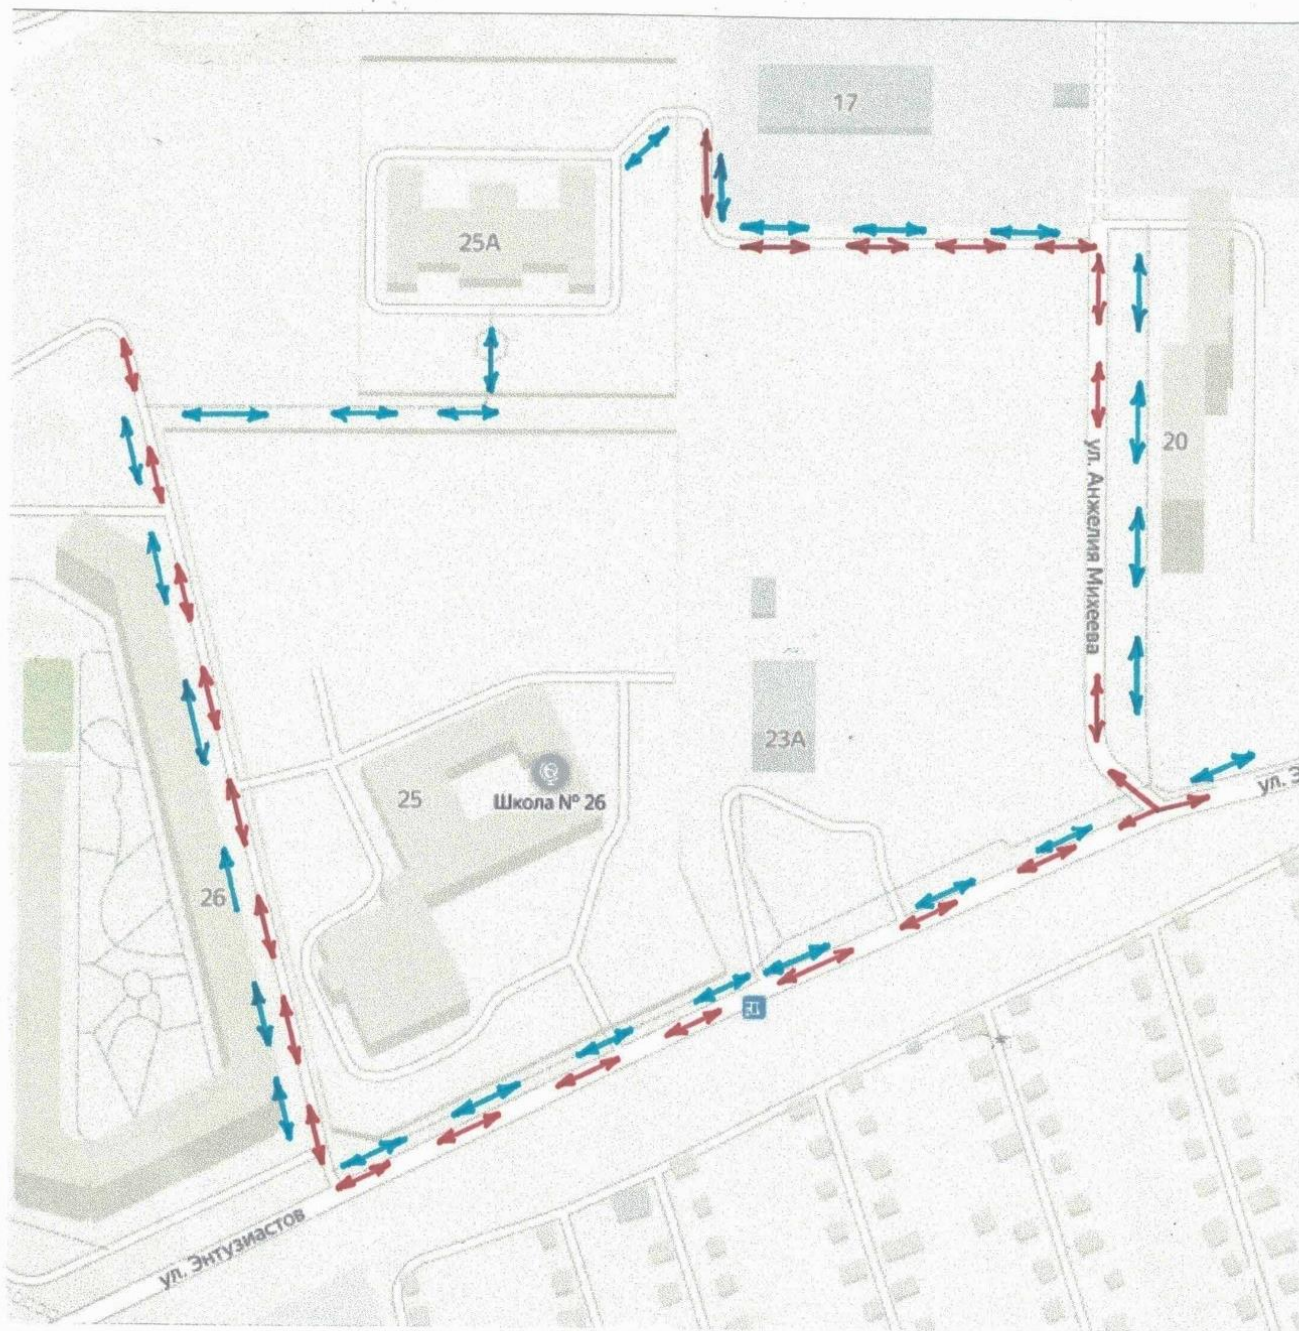

# План-схема организации дорожного движения в непосредственной близости от МКДОУ "Детский сад № 27" города Кирова

- Движение транспортных средств
- Движение детей в (из) образовательное учреждение
- Остановка автотранспорта
- Пешеходный переход

План-схема организации дорожного движения в непосредственной близости от МКДОУ «Детский сад №27» города Кирова (корпус 2)

→ - движение транспорта

→ - движение воспитанников в образовательное учреждение

- остановка общественного транспорта